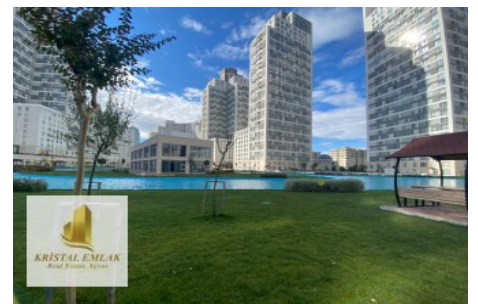

İlan No:f-403134-355

3+1

C TİPİ DAİRE

BRÜT: 155,66 m²

1	GİRİŞ HOLÜ	3,82 m²
2	KORİDOR	8,69 m²
3	SALON	27,42 m²
4	MUTFAK	9,26 m²
5	ODA	10,75 m²
6	ODA	11,58 m²
7	E. YATAK ODASI	18,30 m²
8	E. BANYO	5,31 m²
9	ÇAMAŞIR ODASI	1,20 m²
10	BANYO	4,17 m²
11	WC	2,12 m²