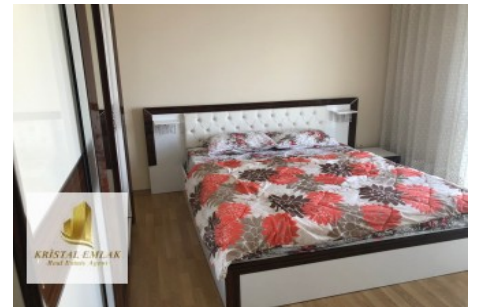

*

İlan No:f-403134-355

3+1

C TİPİ DAİRE

BRÜT: 155,66 m²

1	GİRİŞ HOLÜ	3,82 m ²
2	KORİDOR	8,69 m ²
3	SALON	27,42 m ²
4	MUTFAK	9,26 m ²
5	ODA	10,75 m ²
6	ODA	11,58 m ²
7	E. YATAK ODASI	18,30 m ²
8	E. BANYO	5,31 m ²
9	ÇAMAŞIR ODASI	1,20 m ²
10	BANYO	4,17 m ²
11	WC	2,12 m ²