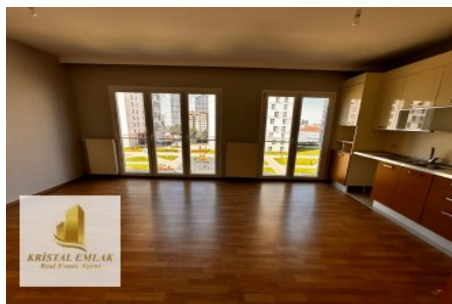

İlan No:f-403134-353

2+1

G TİPİ DAİRE

BRÜT: 118,02 m²

1	GİRİŞ HOLÜ	4,92 m
2	KORIDOR	6,31 m
3	BANYO	4,41 m
4	E. BANYO	5,37 m
5	E. YATAK ODASI	15,48 m
6	ODA	16,73 m
7	SALON+MUTFAK	26,56 m