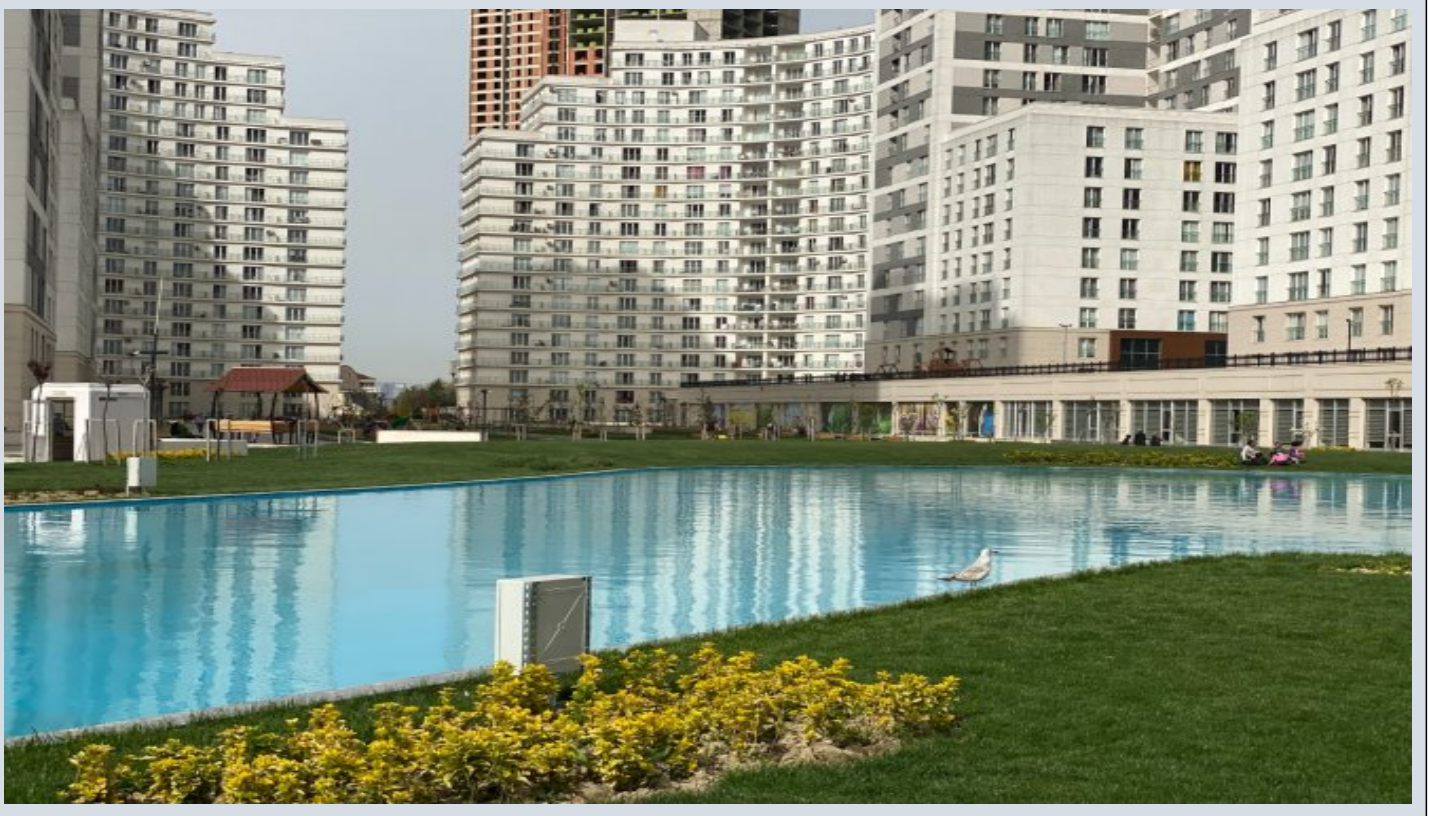

KRİSTALŞEHİRDE METROBÜSE KOMŞU 3+1, 145 m2 SATILIK EŞYALI DAİRE İstanbul / Esenyurt

7,000,000 TL | 145 m2 İstanbul / Esenyurt

- فرغ ال دد : 3
- نول اصل ال دد : 1
- تام اصل ال دد : 2
- لكه ال عون : قش
- ة لودل لكه : ین اثل ال ال
- م ادخ تسال ال ع صو : غراف
- ة ف دت : (رت مة ص ح یر ا ل ال) یر ك ر م ال ة ف دت ال
- دوق و ال عون : ع ی ب ط ز ا ع
- ق باط ال أب : 9
- ان ب ال ق باط م قر : 33
- كول ب ال ال ف ق قش ال دد : 250
- اش ال ال خ یرات : 2020
- لكه ال ال بن اوج : قرش ال
- ل امش
- ت ال او ت ال دد : 2
- ت ادئاع : 2200 TL
- یر اق ال ال ل ج س ال ال ح : س ا ر ا م ع و باط دن س
- را ج ال ال ل ح د : 30000 TL
- م ن ب ال ال ت ر ك ل ب س ا ن م : م ع ن
- ة ص ی ا ق م : ال
- ل ق ن : م ع ن

Serdar AKPINAR

Telefon +90 212-876 50 00

Cep Telefonu +90 532-426

65 08

KRİSTAL EMLAK

Telefon +90 212-876 50 00

Cep Telefonu +90 532-426

65 08

Faks -

Gökevler Mah Adnan

Kahveci Bulvarı Kristalşehir

Sitesi Çarşı

Esenyurt / Esenyurt

34522 , İstanbul