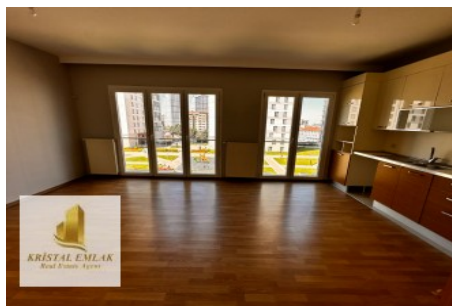

İlan No:f-403134-353

2+1

G TİPİ DAİRE

BRÜT: 118,02 m²

1	GİRİŞ HOLÜ	4,92 m
2	KORIDOR	6,31 m
3	BANYO	4,41 m
4	E. BANYO	5,37 m
5	E. YATAK ODASI	15,48 m
6	ODA	16,73 m
7	SALON+MUTFAK	26,56 m