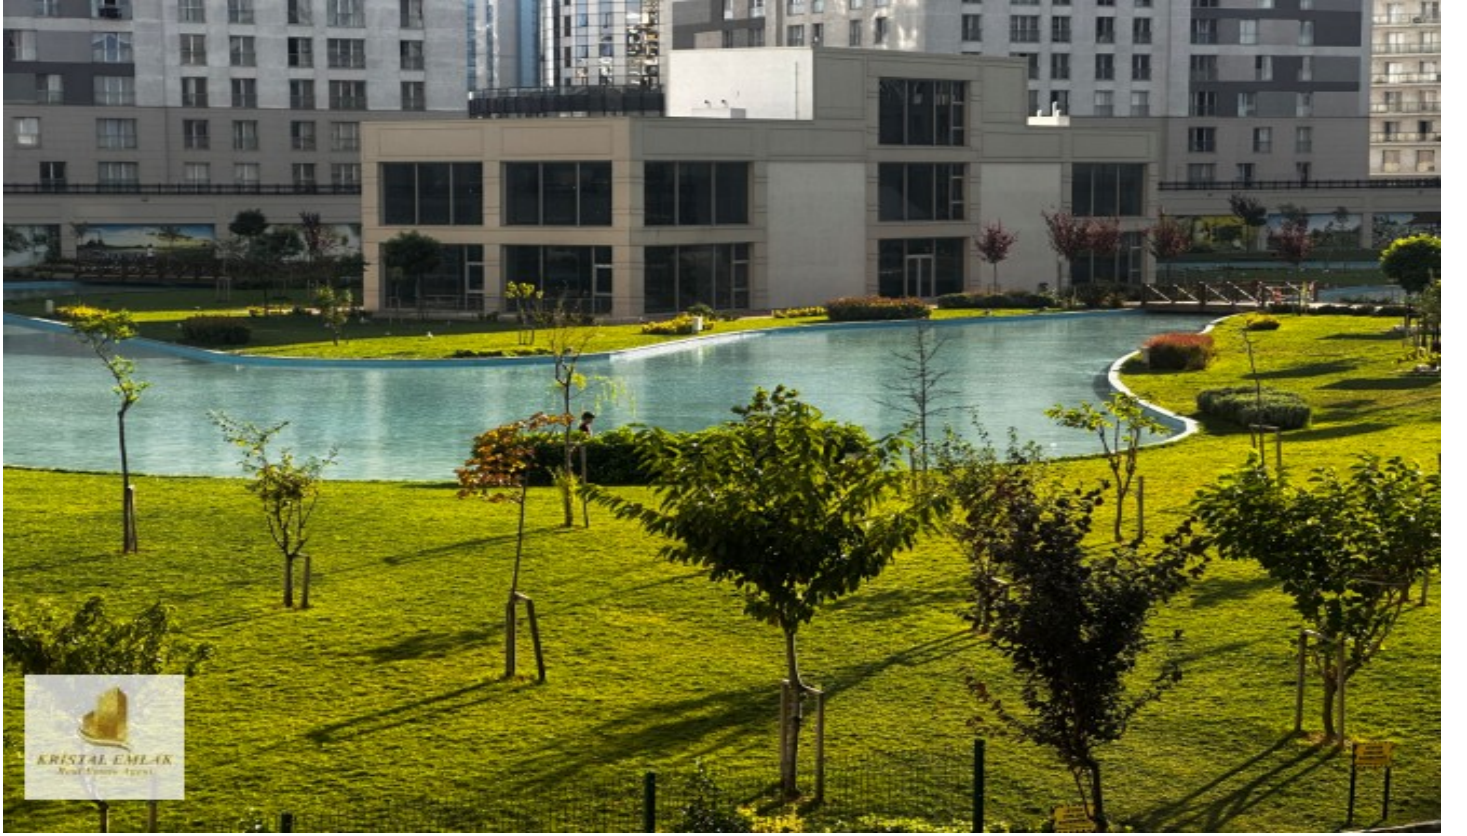

Proje 4.588 konut ile 29 dükkan ve süpermarketten oluşan alışveriş merkezi yer almaktadır. 1+1, 2+1 ve 3+1 daire tiplerinin bulunduğu Kristalşehir -Kristalşehir'de araç ve yaya giriş - çıkışları kontrollü sağlanmaktadır. -24 saat kapalı devre kamera kayıt sistemi ve profesyonel güvenlik elemanları -Kristalşehir konumu itibari ile de birçok projeyi kısındırarak niteliktedir; -Metrobüse 5 dk. - Beylikdüzü Devlet Hastanesi'ne 15 dk. - Bankalara 10 dk. - Marmara Park AVM'ye 15 dk. yürüme mesafesindedir. - Araç ile Hadımköy Geçitine 5 dk. - Atatürk Havalimanına 20 dk.-İstanbul Havalimanına 30 dk. - Tüyap Fuar Merkezi'ne 5 dk. Mesafededir.-Kapalı yüzme havuzu - Fitness salonu - Sauna - Basketbol ve voleybol sahaları - Restoran - Kafeterya Oyun alanları - Yürüyüş parkurları ve camisi ile Kristalşehir'de aradığınız her şeyi bulabilirsiniz. \*