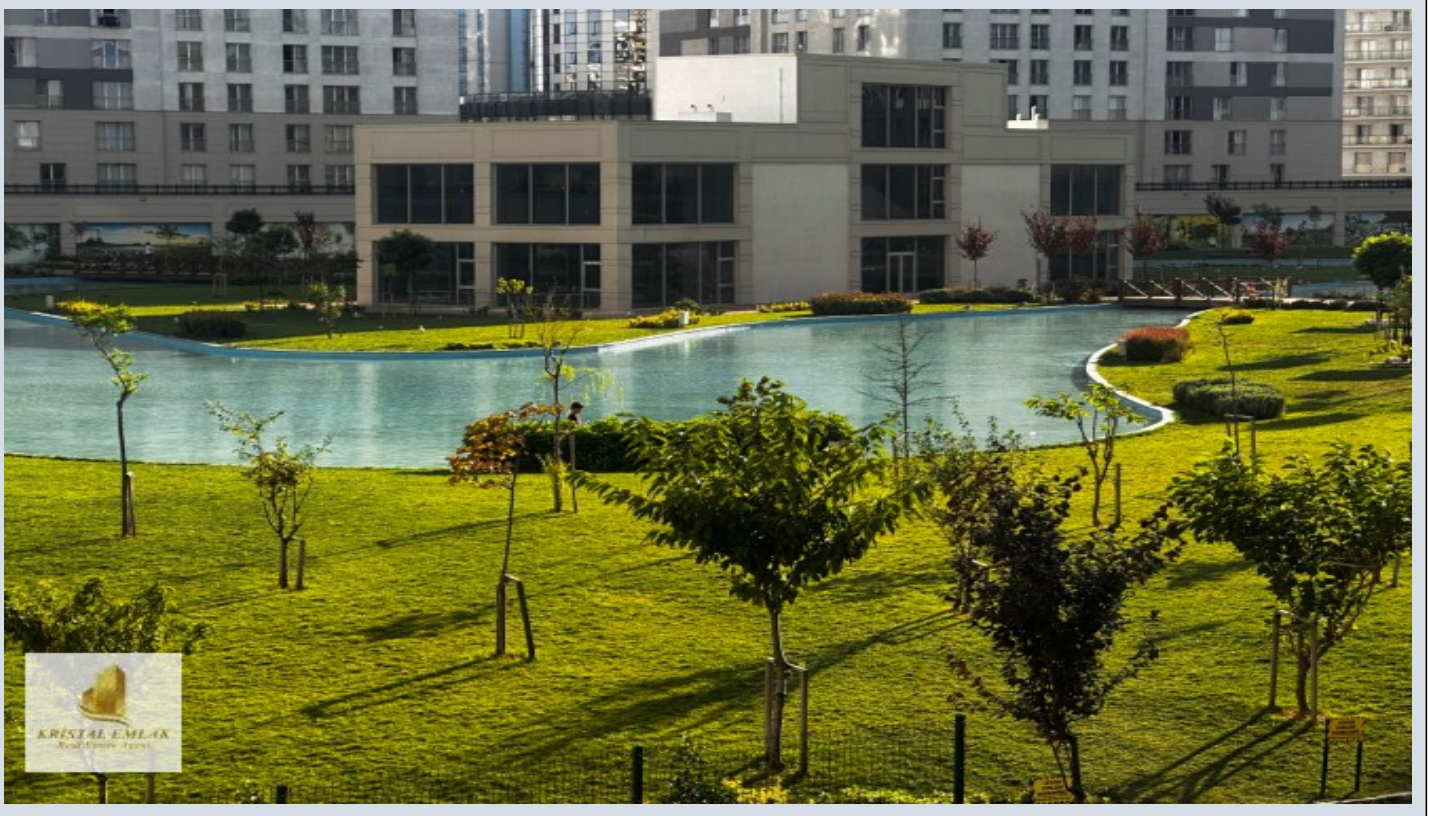

## KRISTALŞEHİRDE METROBÜSE KOMŞU 2+1 118 m2 KİRALIK DEPOLU DAİRE İstanbul / Esenyurt

Аренда - квартира 30,000 TL | 118 m2 İstanbul / Esenyurt

Кол-во комнат : 2

Кол-во гостиных : 1

Кол-во ванных комнат : 2