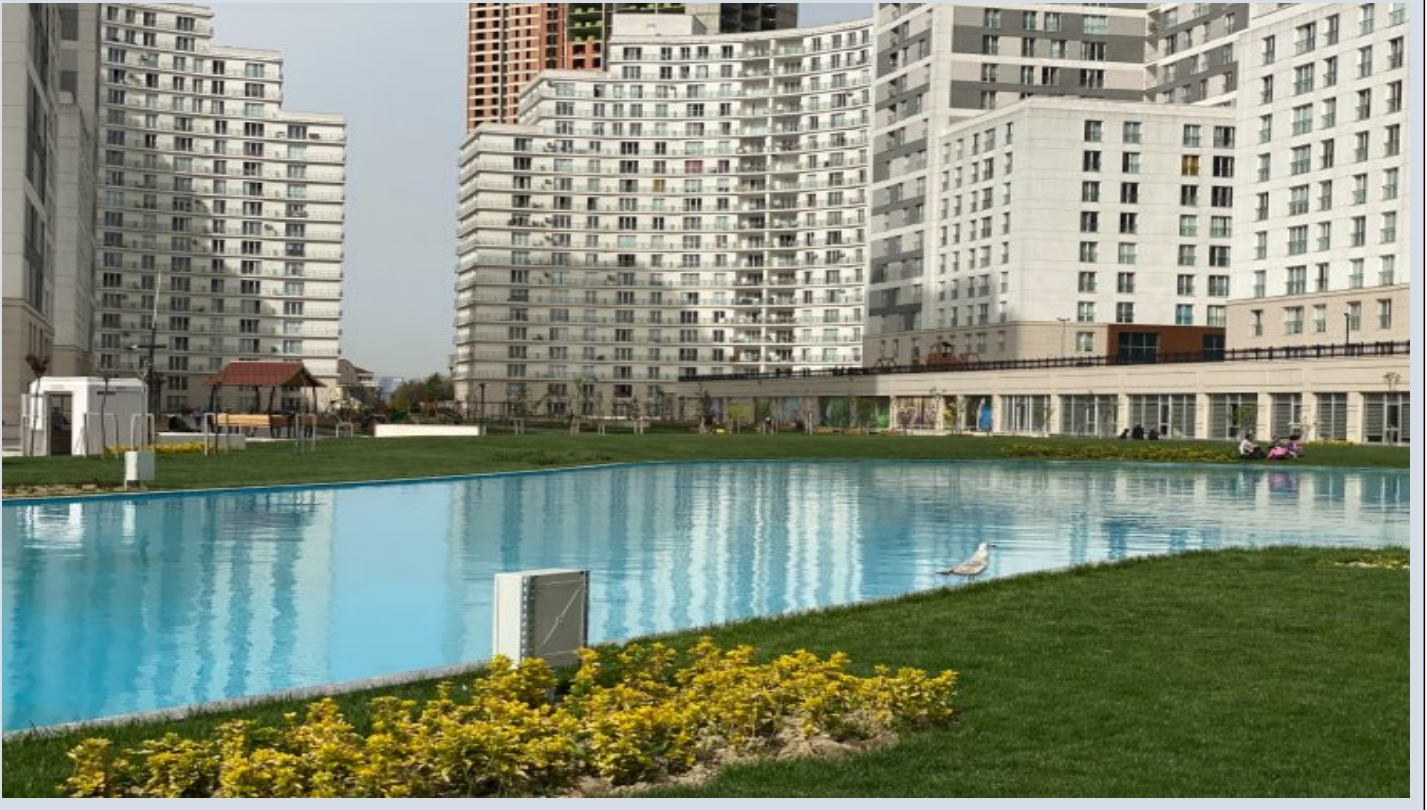

## KRİSTALŞEHİRDE METROBÜSE KOMŞU 3+1, 145 m2 SATILIK EŞYALI DAİRE İstanbul / Esenyurt

Продажа - квартира 7,000,000 TL | 145 m2 İstanbul / Esenyurt

- Кол-во комнат : 3  
Кол-во гостиных : 1  
Кол-во ванных комнат : 2  
Тип объекта : Квартира  
Статус объекта : Вторичное  
Статус использования : Пустой(ая)  
Отопление : Центральное отопление (со счетчиком индивидуального потребления)  
Отопление (тип) : Природный газ  
Этаж : 9  
Кол-во этажей в здании : 33  
Кол-во квартир в здании : 250  
Год постройки : 2020  
Направление/сторона : Восток  
Север  
Число туалетов : 2  
ежемес.платежи за обслуживание) : 2200 TL  
ус ТАПУ (Св-во о праве собственности) : Св-во о праве собственности с кондоминиумом  
рентный доход : 30000 TL  
: Да  
Возможен обмен : Нет  
Передача : Да