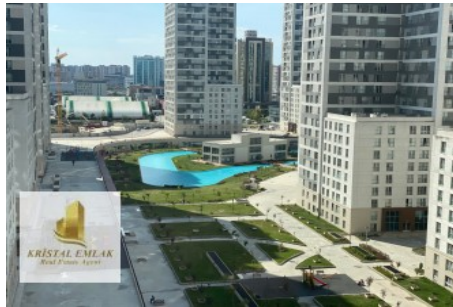

İlan No:f-403134-357