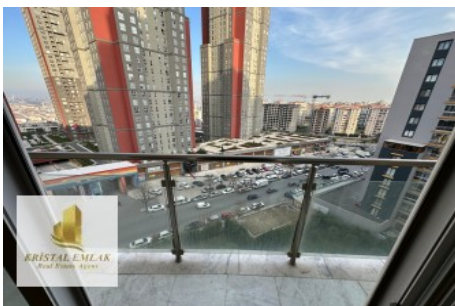

İlan No:f-403134-357