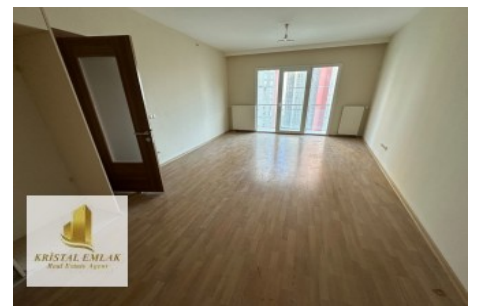

İlan No:f-403134-357