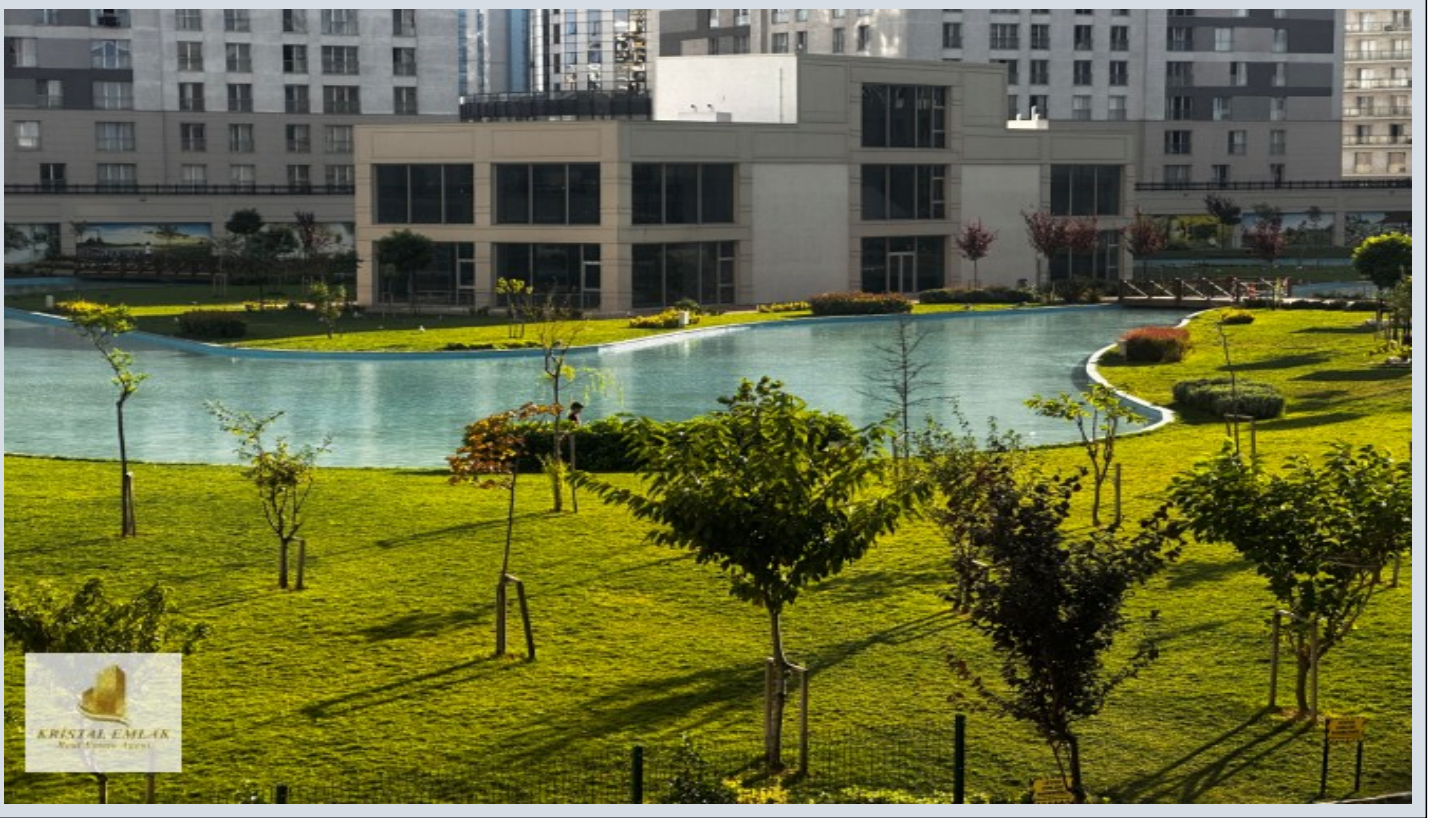

KRİSTALŞEHİRDE METROBÜSE KOMŞU 2+1 118 m2 KİRALIK DEPOLU DAİRE İstanbul / Esenyurt

Kiralık - Apartman Dairesi 30,000 TL | 118 m2 İstanbul / Esenyurt

- Oda Sayısı : 2
Salon Sayısı : 1
Banyo Sayısı : 2
Yapının Şekli : Apartman Dairesi
Yapının Durumu : İkinci El
Kullanım Durumu : Boş
Isıtma : Merkezi Sistem (Isı payı Ölçer)
Yakıt Tipi : Doğalgaz
Bulunduğu Kat : 3
Bina Kat Sayısı : 33
Binadaki Daire Sayısı : 250
İnşa Yılı : 2017
Peşinat : 30000 TL
Depozit : 60000 TL
Öğrenciye / Bekara Uygun : Hayır
Evcil Hayvan : Hayır
Yapının Yönü : Batı
Yapının Cephesi : Güney
Ön Cephe
Aidat : 3000 TL
Tapu Durumu : Kat Mülkiyetli Tapu

Faks -

Gökevler Mah Adnan

Kahveci Bulvarı Kristalşehir

Sitesi Çarşı

Esenyurt / Esenyurt

34522 , İstanbul

- * İç Özellikler : Boyalı, Çelik Kapı, Duşakabin, Ebeveyn Banyolu, Fırın, Görüntülü Diafon, Isıcam, Kablo TV-Uydu, Parke - Laminant, Vestiyer, Çift Cam, Güvenlik Sistemi,
- * Bina : Asansör, Deprem Yönetmelikli, Depreme Dayanıklı, Fiber İnternet, Hidrofor, İnternet, Isı Yalıtım, Jeneratör, Kapıcı, Mobilya Asansörü, PVC Dograma, Site içerisinde, Su deposu, Yangın Merdiveni, Yük Asansörü, Zemin Etüdü, Isıcamlı Doğrama, Otopark, Ses Yalıtımı, Yangın Alarmı,
- * Çevre Bilgisi : Alışveriş Merkezi, Anaokulu, ATM, Banka, Belediye, Benzin İstasyonu, Cafe, Eczane, Eczane & Medikal, Eğlence Merkezi, Fuar, İlköğretim, İtfaiye, Kafeterya, Kuaför & Güzellik Merkezi, Lise, Market, Oyun Parkı, Park, Polis Merkezi, Postane, Restorant, Sağlık Ocağı, Semt Pazarı, Üniversite, Okul,
- * Site : Basketbol Sahası, Fitness Center, Futbol, Güvenlik, Otopark - Açık, Otopark - Kapalı, Sosyal Tesis, Spor Salonu, Yürüyüş Koşu Alanı, Yüzme Havuzu (Kapalı), Sauna (Genel), Güvenlik Kamerası,
- * Konum : Caddeye Yakın, E5 e yakın, Havaalanına Yakın, Merkezde, Otobana Yakın, Otogara Yakın, Şehir Merkezi, Toplu Ulaşımına Yakın, Minibüs Caddesine Yakın, Metrobüse Yakın, TEMe yakın, Şehir Merkezine Yakın,