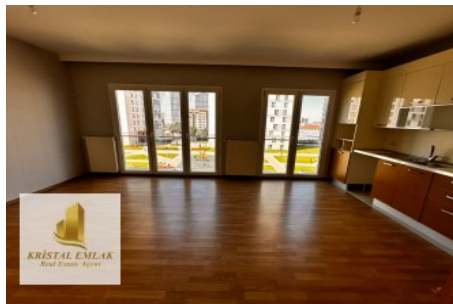

İlan No:f-403134-353

2+1

G TİPİ DAİRE

BRÜT: 118,02 m²

1	GİRİŞ HOLÜ	4,92 m
2	KORIDOR	6,31 m
3	BANYO	4,41 m
4	E. BANYO	5,37 m
5	E. YATAK ODASI	15,48 m
6	ODA	16,73 m
7	SALON+MUTFAK	26,56 m