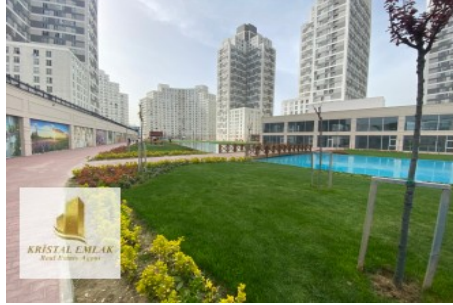

İlan No:f-403134-353

2+1

G TİPİ DAİRE

BRÜT: 118,02 m²

1	GİRİŞ HOLÜ	4,92 m
2	KORIDOR	6,31 m
3	BANYO	4,41 m
4	E. BANYO	5,37 m
5	E. YATAK ODASI	15,48 m
6	ODA	16,73 m
7	SALON+MUTFAK	26,56 m