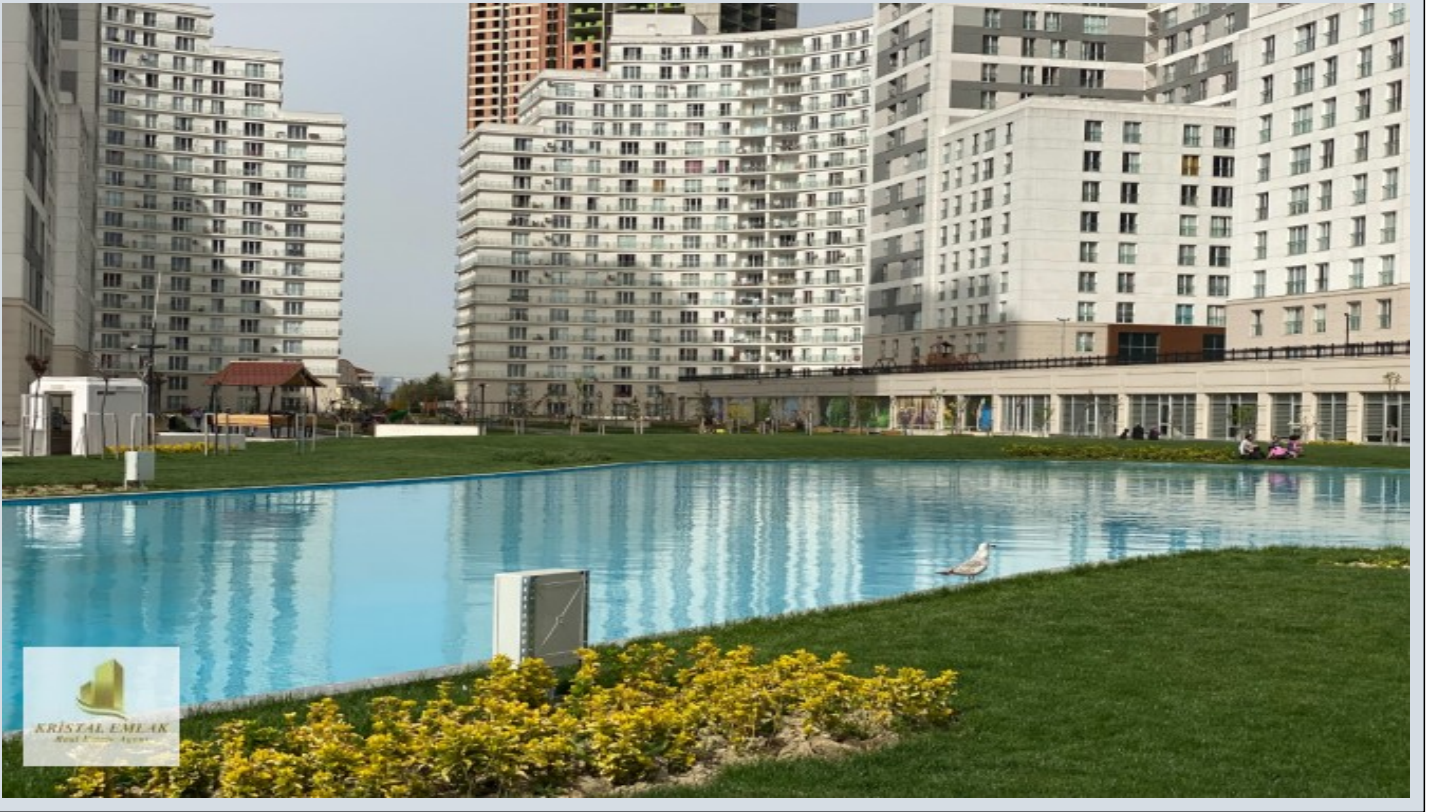

KRİSTALŞEHİR'DE METROBÜSE 5 DK. 2+1 KİRALIK DAİRE İstanbul / Esenyurt

Kiralık - Apartman Dairesi 28,000 TL | 98 m2 İstanbul / Esenyurt

- Oda Sayısı : 2
- Salon Sayısı : 1
- Banyo Sayısı : 2
- Yapının Şekli : Apartman Dairesi
- Yapının Durumu : İkinci El
- Kullanım Durumu : Boş
- Isıtma : Merkezi Sistem (Isı payı Ölçer)
- Yakıt Tipi : Doğalgaz
- Bulunduğu Kat : 3
- Bina Kat Sayısı : 33
- Binadaki Daire Sayısı : 250
- İnşa Yılı : 2017
- Peşinat : 28000 TL
- Depozit : 56000 TL
- Öğrenciye / Bekara Uygun : Hayır
- Evcil Hayvan : Hayır
- Yapının Yönü : Güney
- Yapının Cephesi : Ön Cephe
- Tuvalet Sayısı : 2
- Aidat : 3500 TL
- Tapu Durumu : Kat Mülkiyetli Tapu