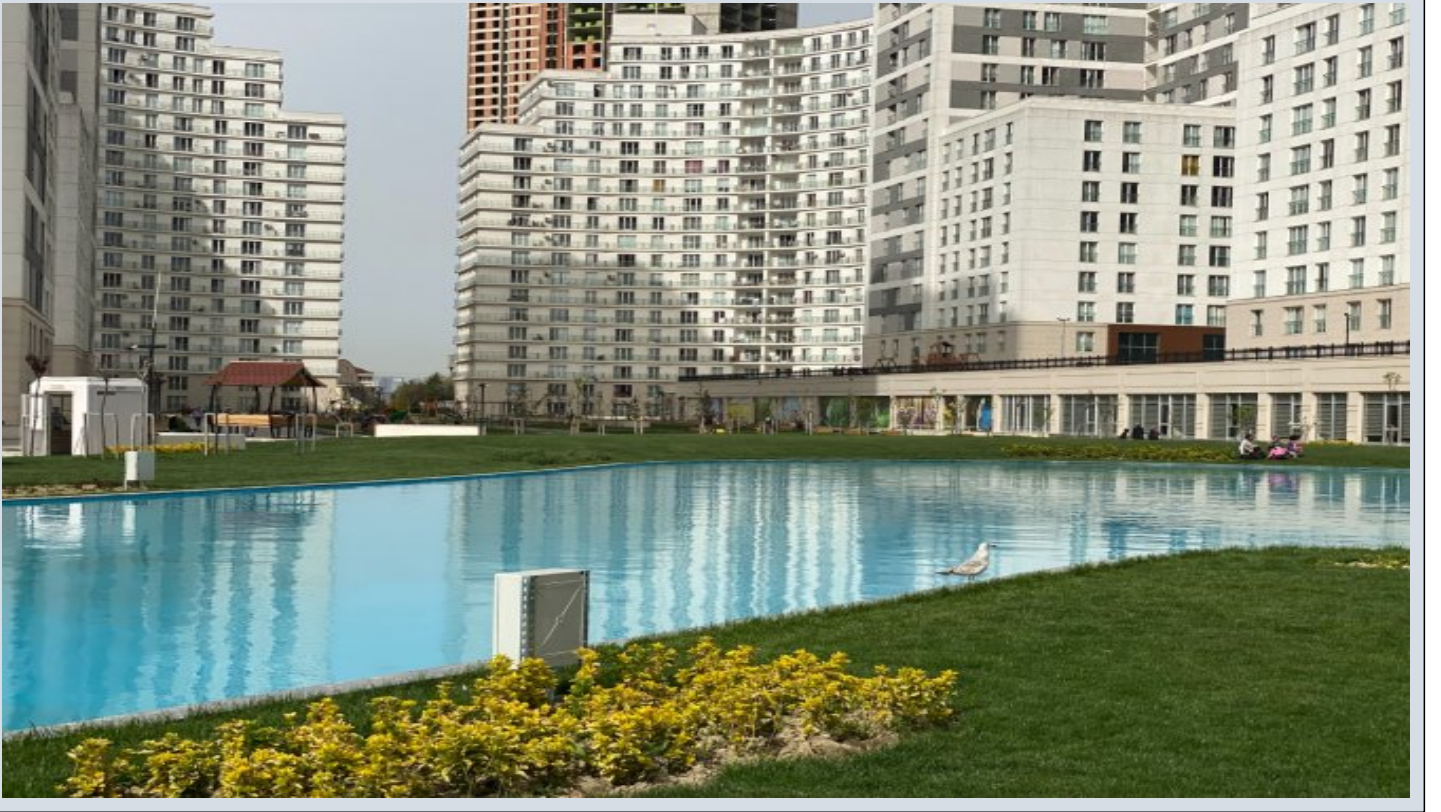

KRİSTALŞEHİRDE METROBÜSE KOMŞU 3+1, 145 m2 SATILIK EŞYALI DAİRE İstanbul / Esenyurt

Satılık - Apartman Dairesi 7,000,000 TL | 145 m2 İstanbul / Esenyurt

Oda Sayısı : 3
Salon Sayısı : 1
Banyo Sayısı : 2
Yapının Şekli : Apartman Dairesi
Yapının Durumu : İkinci El
Kullanım Durumu : Boş
Isıtma : Merkezi Sistem (Isı payı Ölçer)
Yakıt Tipi : Doğalgaz
Bulunduğu Kat : 9
Bina Kat Sayısı : 33
Binadaki Daire Sayısı : 250
İnşa Yılı : 2020
Yapının Yönü : Doğu
Tuvalet Sayısı : 2
Aidat : 2200 TL
Tapu Durumu : Kat Mülkiyetli Tapu
Kira Getirisi : 30000 TL
Krediye Uygun : Evet
Takas Yapılır : Hayır
Devren : Evet